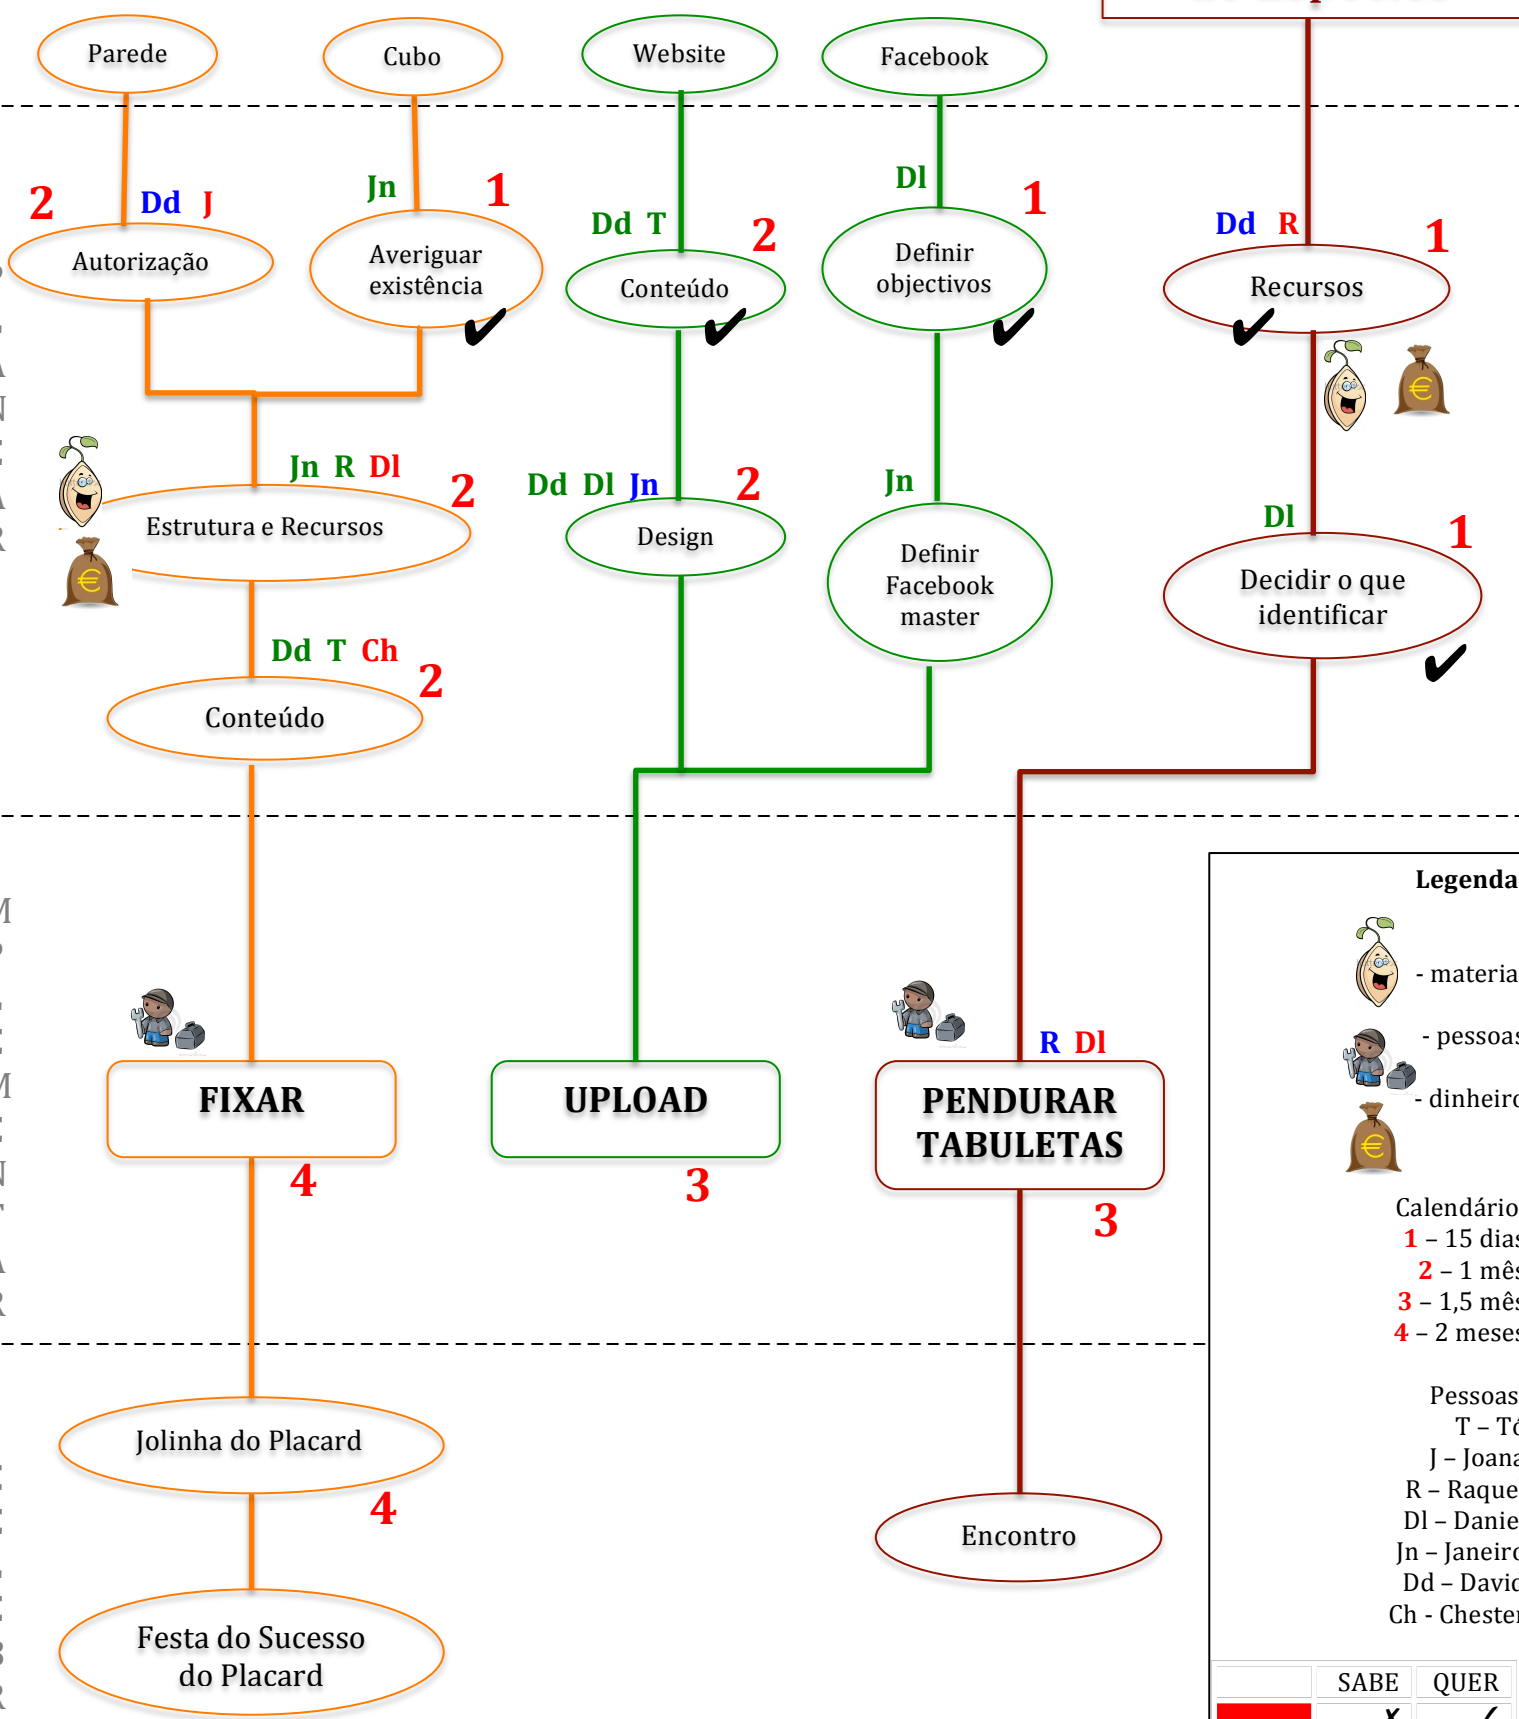

Comunicação/ Actividades

Placard

Internet

Catálogo de Espécies

S
O
N
H
A
R

P
L
A
N
E
A
R

I
M
P
L
E
M
E
N
T
A
R

C
E
L
E
B
R
A
R

Legenda:

- material
- pessoas
- dinheiro

Calendário:
1 - 15 dias
2 - 1 mês
3 - 1,5 mês
4 - 2 meses

Pessoas:
 T - Tó
 J - Joana
 R - Raquel
 Dl - Daniel
 Jn - Janeiro
 Dd - David
 Ch - Chester

	SABE	QUER
	X	✓
	✓	X
	✓	✓

Comunicação/ Actividades

A sonhar:

Workshops

Varandas
Comestíveis

Poda

Caixas
Ninho

Cogumelos
Comestíveis

Bioconstrução